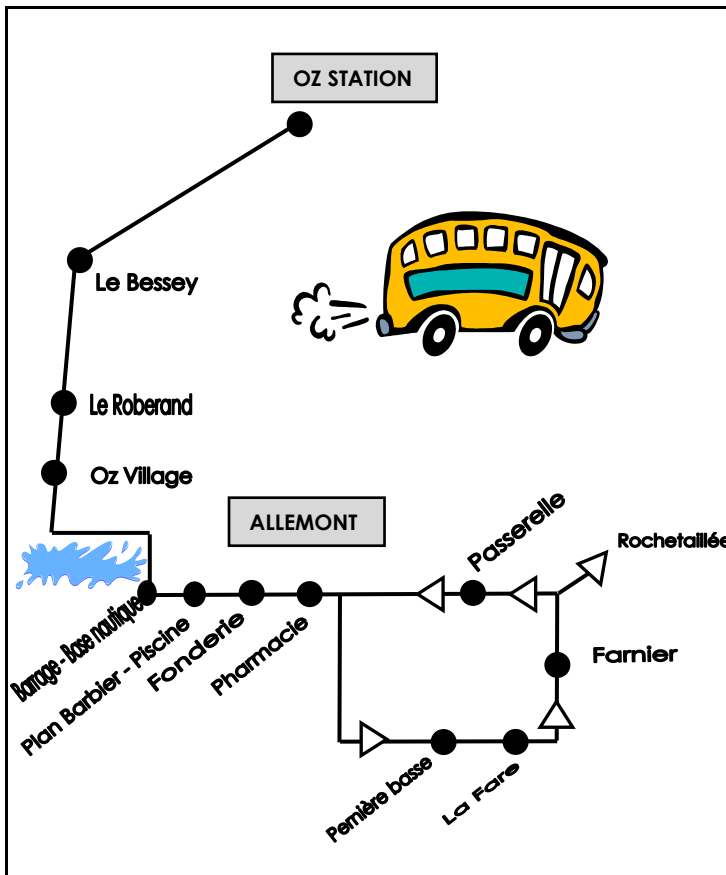

Navette gratuite

Eté 2016

ALLEMONT
↕
OZ STATION

Circule tous les jours

Du 2 juillet au 26 août 2016

Document édité par l'OT d'Allemont

Horaires Allemont - Oz Station

Montée Allemont ↗ Oz Station

Rochetaillée								16.10
ALLEMONT Passerelle	8.20	9.50						*
ALLEMONT Pharmacie	*	*						*
ALLEMONT Fonderie	*	*						*
ALLEMONT Plan Barbier Piscine	8.30	10.00	11.10	12.20	13.30	14.55	16.20	17.25
ALLEMONT Barrage Base nautique	*	*	*	*	*	*	*	*
OZ Village	*	*	*	*	*	*	*	*
Le Roberand	*	*	*	*	*	*	*	*
Le Bessey	*	*	*	*	*	*	*	*
OZ Station RM* Poutran	9.00	10.30	11.40	12.50	14.00	15.25	16.50	18.05

Légende :

* Arrêt sur demande - RM = Remontées mécaniques

Horaires Oz Station - Allemont

Descente Oz Station ↘ Allemont

OZ Station RM* Poutran	9.05	10.35	11.45	12.55	14.05	15.30	17.00	18.10
Le Bessey	*	*	*	*	*	*	*	*
Le Roberand	*	*	*	*	*	*	*	*
OZ Village	*	*	*	*	*	*	*	*
ALLEMONT Barrage Base nautique	*	*	*	*	*	*	*	*
ALLEMONT Plan Barbier Piscine	9.35	11.05	12.15	13.25	14.35	16.00	17.30	18.40
ALLEMONT Fonderie	*				*			*
ALLEMONT Pharmacie	*				*			*
Pernière basse	*				*			*
ALLEMONT Farnier	9.45				14.45			*
Rochetaillée						16.10		18.50

Légende :

* Arrêt sur demande - RM = Remontées mécaniques